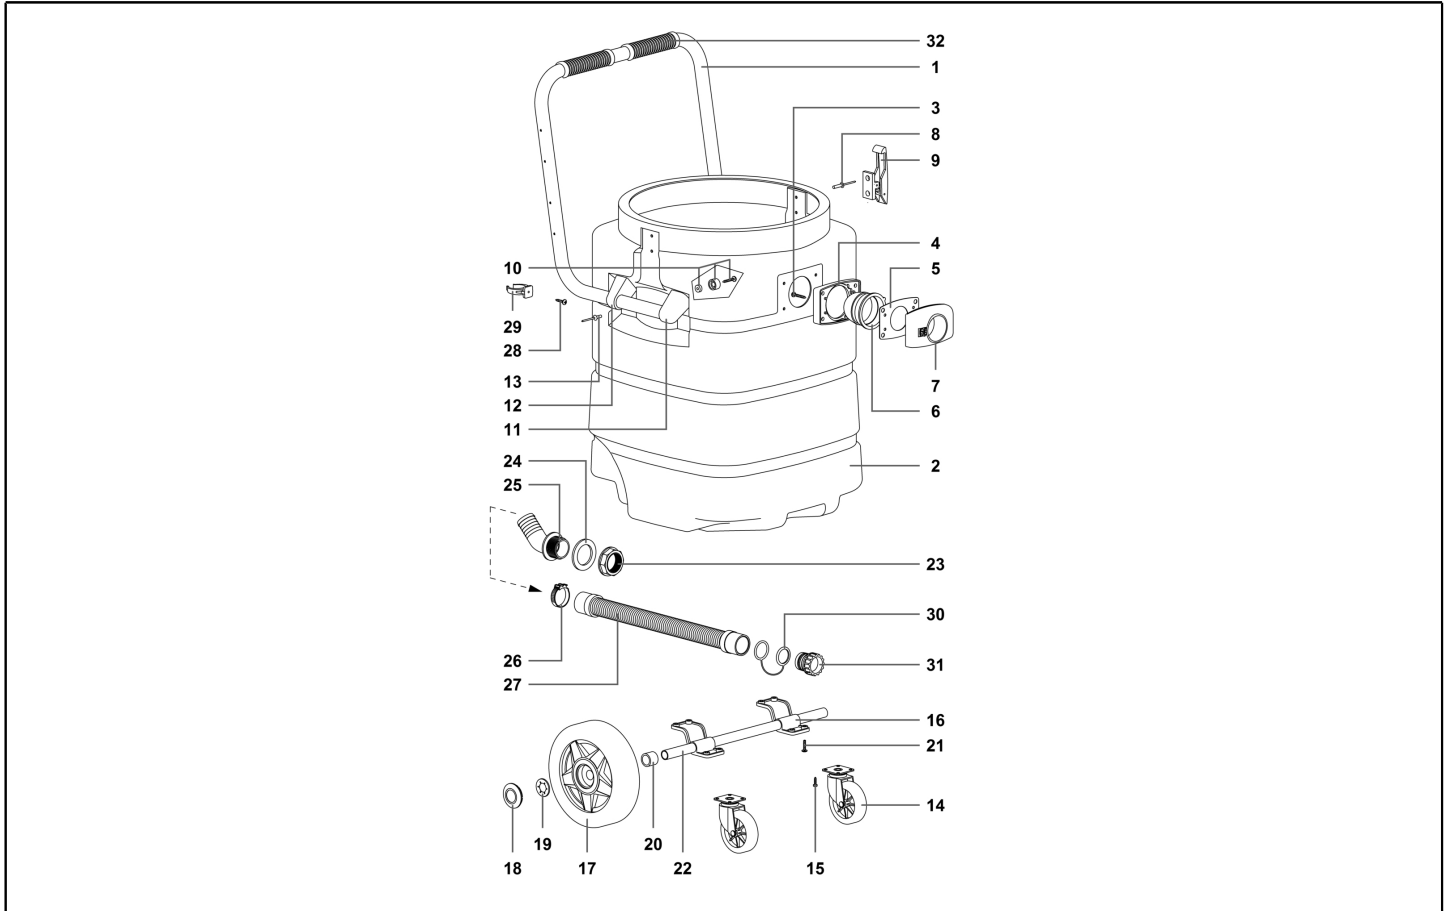

Ref. K	Part N.	Old Ref.	Description	Quantity	Validity		Price
					From	To	
A	FTDP28733	03240 SAN	KIT RING+FILT+BASK.400 CONIC.SAN	1,00			--
0001	MPVR35807	00473	FILTER RING 400	1,00			--
0002	FTDP00523	02845 SAN	FILTER POLY AN4-600 CON REG H320	1,00			--
0003	MPVR09199	02833-1	CONICAL BASKET 400	1,00			--
0004	MPVR40521	021243NE	NET ANTIFOAM BODY HIGH	1,00			--
0005	RCGR40008	02676-1 G	HIGH FLOAT 99 W/GASKET 37 SHA	1,00			--
0006	MPVR35796	03706	PLASTIC SLEEVE D.8	4,00			--
0007	VTVT36751	03724	SCREW PAT TMT PHL 5X25	4,00			--