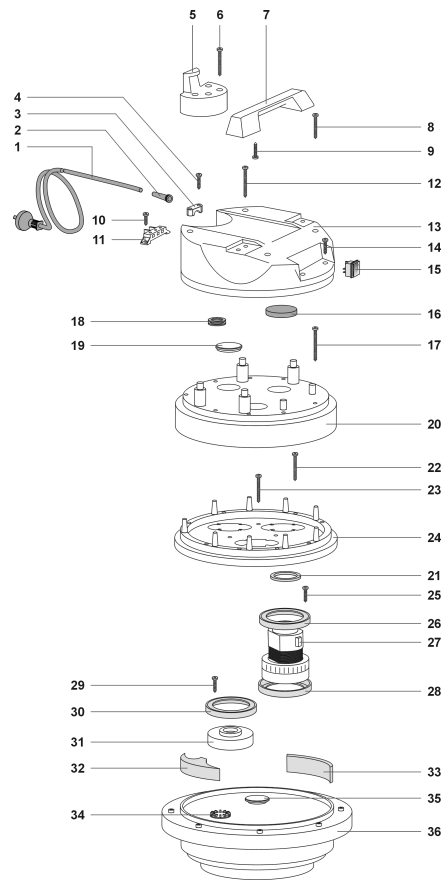

Ref. K	Part N.	Old Ref.	Description	Quantity	Validity		Price
					From	To	
*	MECB01831	07632/PILTP1200	ELECTR.KIT 50CM POKE-IN MOT TP 1200	2,00			--
*	FSVR00127	01106	CLAMP	3,00			--
0001	MECB01798	04062 AUS	POWER CORD 2X1,5 MT.8,5 AUS	1,00			--
0002	MEVR28673	00138	FAIRLEAD	1,00			--
0003	MPVR28690	00139	CABLE CLAMP	1,00			--
0004	VTVT71961	01006	SCREW PFU TMT PHL 5X20 BLACK	2,00			--
0005	MPVR09471	03032G6	HOOK P/CABLE MEC 600 GR.6000	1,00			--
0006	VTVT72106	02627	SCREW PAT TMT PHL 5X40 BLACK	4,00			--
0007	MPVR09493	03034G6	HANDLE MEC 600 GREY 6000	1,00			--
0008	VTVT71971	01050	SCREW PAT TMT PHL 5X35 BLACK	2,00			--
0009	VTVT71961	01006	SCREW PFU TMT PHL 5X20 BLACK	4,00			--
0010	VTVT71960	01005	SCREW PAT TMT PHL 5X14 ZN BLACK	2,00			--
0011	MECB01168	03496	TERMINAL BOARD 400-600 2P 2MOT	1,00			--
0012	VTVT32295	01054	SCREW PAT TMT PHL 5X50	2,00			--
0013	PMVR05400	03051RN	RED COVER MEC 600 2M.	1,00			--
0014	VTVT71961	01006	SCREW PFU TMT PHL 5X20 BLACK	2,00			--
0015	MECI28744	00484	ANTISPLASH RED LIGHT SWITCHER	2,00			--
0016	FTDP38064	03937	FILTER MTP/65 H=15 D.95	2,00			--
0017	VTVT40007	03273	SCREW PAT TMT PHL 5X55 BLACK	9,00			--
0018	MEVR72017	01502	GUIDING SLIT FOR QUICK COUPLING	1,00			--
0019	MPVR38053	03383	COVERING CAP	1,00			--
0020	MPVR08512	021768G6	COVERING 600 GREY 6000	1,00			--
0021	MPVR38371	03969	WASHER H8 D85X65	2,00			--
0022	VTVT72106	02627	SCREW PAT TMT PHL 5X40 BLACK	9,00			--
0023	VTVT72106	02627	SCREW PAT TMT PHL 5X40 BLACK	3,00			--
0024	MPVR28751	02937RN	MOTOR-FASTENER NEV.600 NORMAL.RED	1,00			--
0025	VTVT71961	01006	SCREW PFU TMT PHL 5X20 BLACK	8,00			--
0026	GUGO28683	03901	"L" GASKET W/O HOLES H=5,5	2,00			--
0027	MOMO00624	03890/E	MOTOR BD382 1200W 220-240 50/60	2,00			--
0028	GUGO28683	03901	"L" GASKET W/O HOLES H=5,5	2,00			--
0029	VTVT71961	01006	SCREW PFU TMT PHL 5X20 BLACK	4,00			--
0030	GUGO28683	03901	"L" GASKET W/O HOLES H=5,5	1,00			--
0031	MPVR07346	022040	FAKE MOTOR	1,00			--
0032	FTDP38057	03454	ANTINOISE TRIANGLE H=51	3,00			--
0033	FTDP28745	03456	GASKET MTP/30 AU-AD 50X10X85	3,00			--
0034	MPVR28748	00468	AUTOMATIC VALVE	2,00			--
0035	MPVR38058	03519	BASE CAP	1,00			--
0036	PMBA00608	03108G6	BASE 600/400 G6 COMP	1,00			--