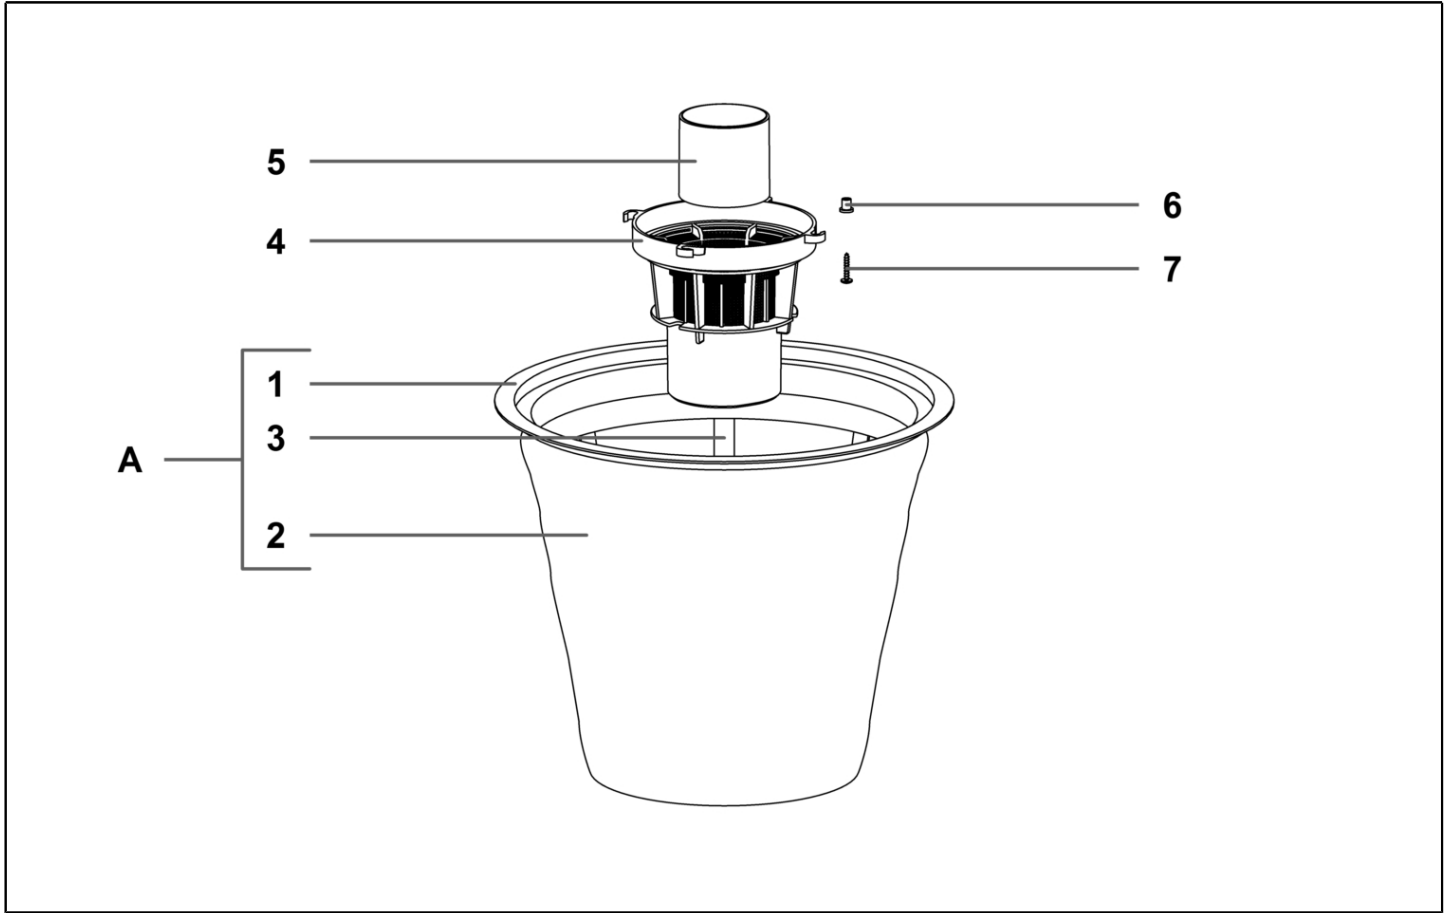

South Pacific Vacuums
+64 9 520 20 30
info@spv.nz

Spare Parts List

ipc Div.SOTECO

Ref: ASDO05399

Model: VACUUM CLEANER EUROPA 423 COMP MARK W/AC

IPC Integrated Professional Cleaning

IPC Soteco

Ref. K	Part N.	Old Ref.	Description	Quantity	Validity		Price
					From	To	
0001	PMTA07292	03910 KERNZ	HEAD EUROPA 423 (KERRICK NZ.)	1,00			--
0002	KTRI72229	04246	COMPL.FILTRATION KIT 400	1,00			--
0003	PMFU01037	02615/K DAKOTA	TANK 400/SM G4/G6RE CAR V/INOX	1,00			--

Ref. K	Part N.	Old Ref.	Description	Quantity	Validity		Price
					From	To	
A	FTDP28733	03240 SAN	KIT RING+FILT+BASK.400 CONIC.SAN	1,00			--
0001	MPVR35807	00473	FILTER RING 400	1,00			--
0002	FTDP00523	02845 SAN	FILTER POLY AN4-600 CON REG H320	1,00			--
0003	MPVR09199	02833-1	CONICAL BASKET 400	1,00			--
0004	MPVR40521	021243NE	NET ANTIFOAM BODY HIGH	1,00			--
0005	RCGR40008	02676-1 G	HIGH FLOAT 99 W/GASKET 37 SHA	1,00			--
0006	MPVR35796	03706	PLASTIC SLEEVE D.8	4,00			--
0007	VTVT36751	03724	SCREW PAT TMT PHL 5X25	4,00			--